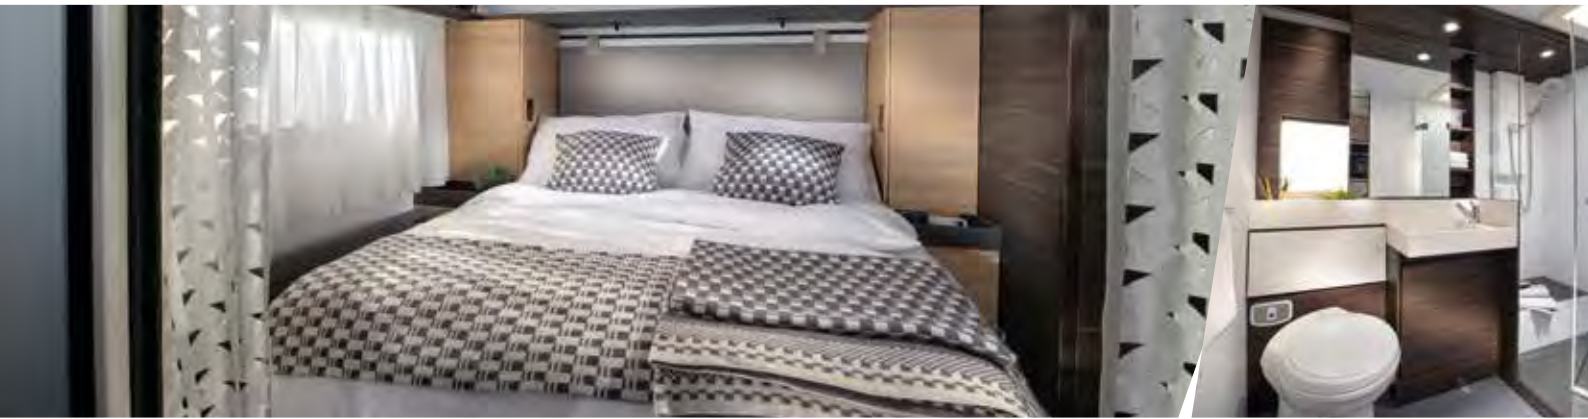

Astella.

Die neue Luxus Linie.

Technische Daten & Preise 2020

MODELLE SAISON 2020	ASTELLA 704 HP	ASTELLA 754 DP	ASTELLA 904 HP
			
Gesamtlänge einschließlich Zugdeichsel (cm)	899	947	
Außenlänge / Innenlänge (cm)	760 / 693	809 / 742	954 / 887
Außenbreite / Innenbreite (cm)	252 / 238	252 / 238	252 / 238
Außenhöhe / Innenhöhe (cm)	259 / 195	259 / 195	259 / 195
Gerade Dachlänge (cm)	663	712	857
Masse in fahrbereiten Zustand (kg)*	2320	2400	
Max. technisch mögliche Gesamtmasse (kg)	3000	3000	3000
Maximale Zuladung (kg)*	680	600	
Wandstärke Boden/Wände/Dach (cm)	4,7/3,3/3,3	4,7/3,3/3,3	4,7/3,3/3,3
Isolierung Boden/Wände/Dach (cm)	3,8/2,9/2,9	3,8/2,9/2,9	3,8/2,9/2,9
Stabilisierungs-System ATC	O	O	O
AL-KO Schräglenkerachse mit Breitspurfahrwerk	X	X	X
Tandemachse	X	X	X
Schlafplätze gesamt	4	4	6
Bettenmaß Front (cm)	-	201x120	-
Bettenmaß Mitte (cm)	209x107		209x107 / 2x 198x72
Bettenmaß Heck (cm)	190x150	196x150	196x150
Kopfteil Festbett höhenverstellbar	X	X	X
Federkernmatratze in Festbett(en)	X	X	X
Küchenfenster-Verkleidung beleuchtet	X	X	X
Möbeldekor	Rovere Lava	Rovere Lava	Rovere Lava
Serienpolster	Bluestar	Bluestar	Bluestar
PREIS	54499,-	53499,-	59999,-
OPTIONALE AUSSTATTUNGS-PAKETE	Code		UVP
Adria MACH	CMN37020		799,-
Truma Aventa Comfort	CMN30050		2099,-
Polsteroption Silverstar	CMT02000		0,-
Zusatz-Rückenlehne (nur bei 754 DP)	CMT25000		199,-
Verdunkelungsvorhang Eingangstür (nur bei 704 HP)	CMT26000		279,-
Verdunkelungsvorhang Eingangstür (nur bei 754 DP / 904 HP)	CMT26000		149,-
Leichtmetallfelgen (4 Stück)	CMZ05120		799,-
Markise	CMZ39010		1899,-
Paket Static Home (Entfall: AKS, Reserverad, Spritzlappen, Abwassertank Unterflur)	CASHO		-849,-